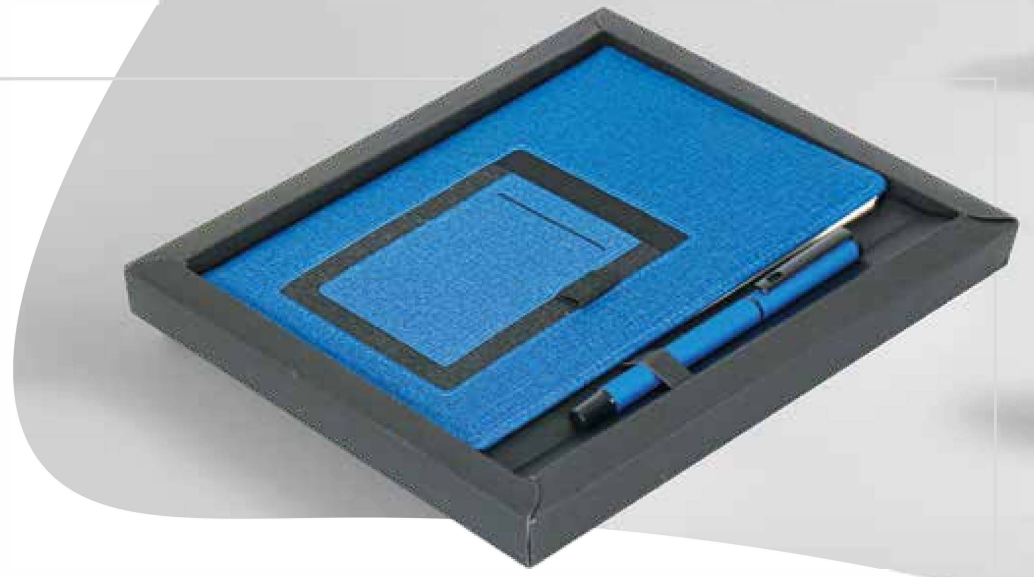

Rize

Hediyelik Set

Ebat: 21 x 24.7 x 2 cm

Kutu: Karton

ORTAKÖY

Termo Deri Defter

15 x 21 cm

0555-490

Metal Kalem

Roller