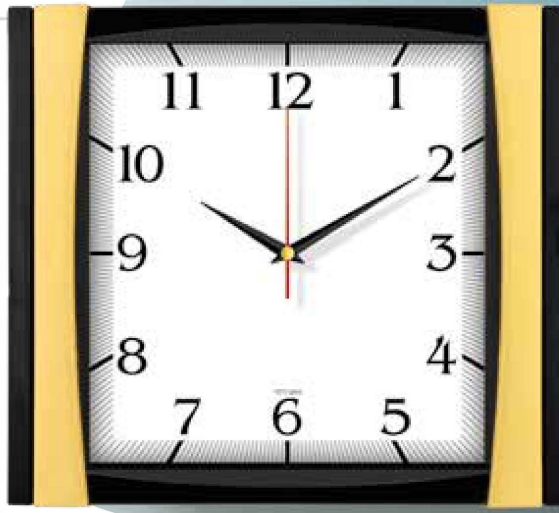

V30-515

Plastik Duvar Saati

Ebat: 32.5 x 36.5 cm

Çerçeve: Plastik

Saniye: Akar

Cam: Mineral

Baskı: Ofset, Dijital,
Serigrafi, UV

Koli Adeti: 20

Not: Metal kadran
diğer renklerde
uygulanabilir.

V30-515-KM

Metal Kadran