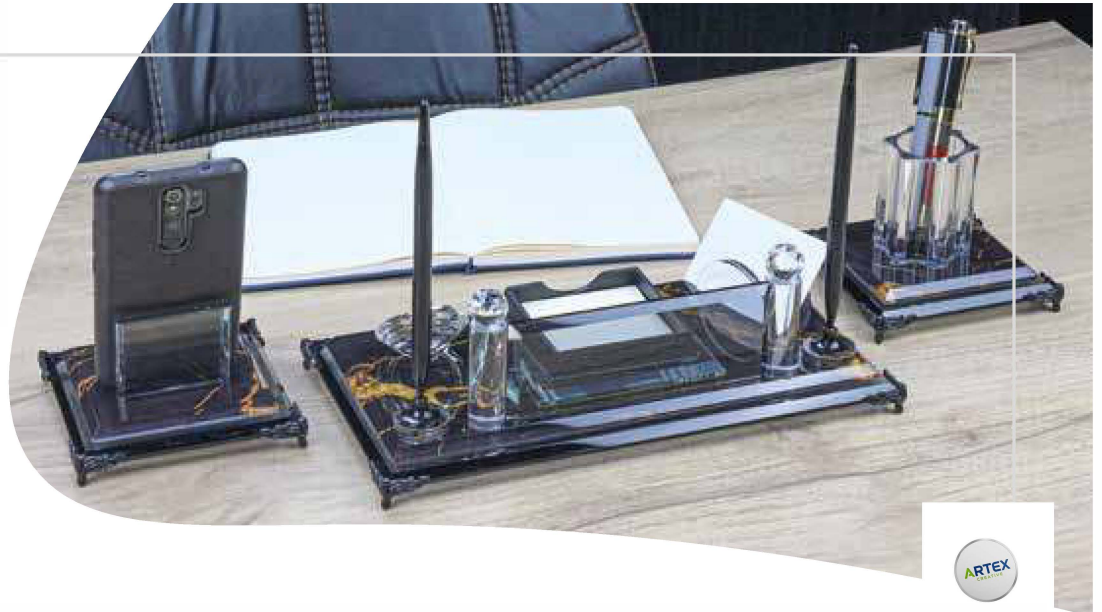

## KM-200

3'lü Kristal Masa Seti

Gövde Ebat: 16x30 cm

Telefon Standı: 12x12 cm

Kalem Kutusu: 12x12 cm

B. Alan: 60 x 150 mm