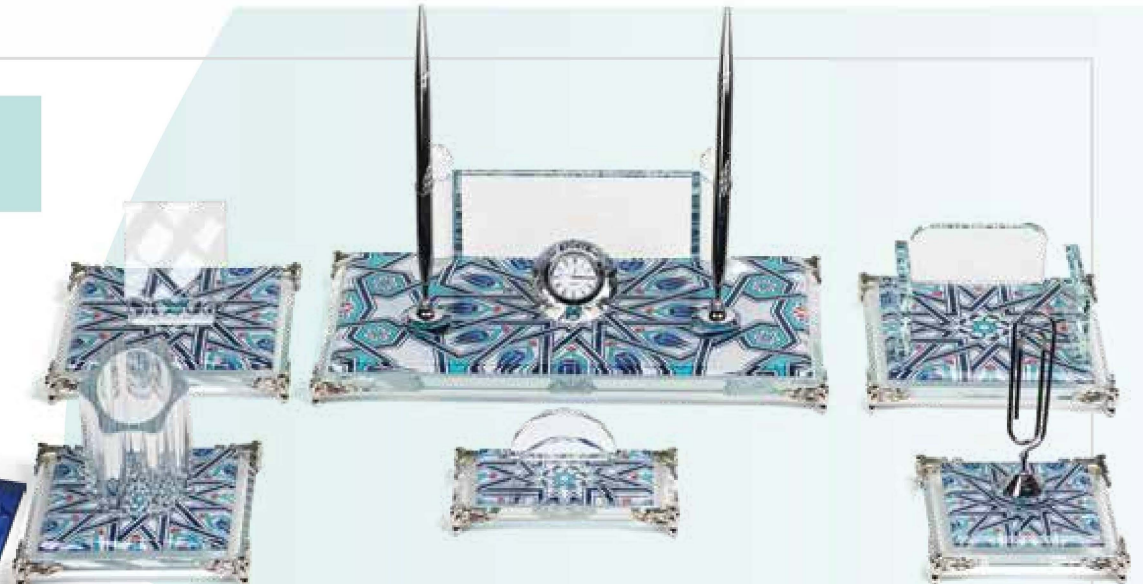

W530 Ebru

Kristal Masa Sümeni

1. 1: Kalem Seti
2. 2: Kalemlik
3. 3: Telefon Standı
4. 4: Küp Notluk
5. 5: Notluk
6. 6: Kartvizitlik
7. Özel Deri Çantalı