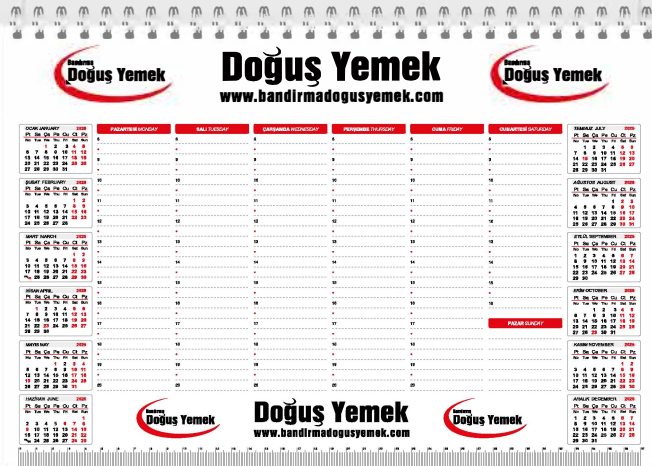

MS-10

Tarihsiz Masa Sümeni

Ebat: 32 x 12 cm

Ebat: 40 x 28 cm

Ebat: 43 x 31 cm

Ebat: 48 x 34 cm

Cilt: Spiralli

Kapak: 300 gram

Amerikan Bristol

Selefon: Mat / Parlak

İç: 80 gr 1. Hamur

Yaprak Sayısı: 42

Farklı ebat ve
özelliklerde üretilebilir.