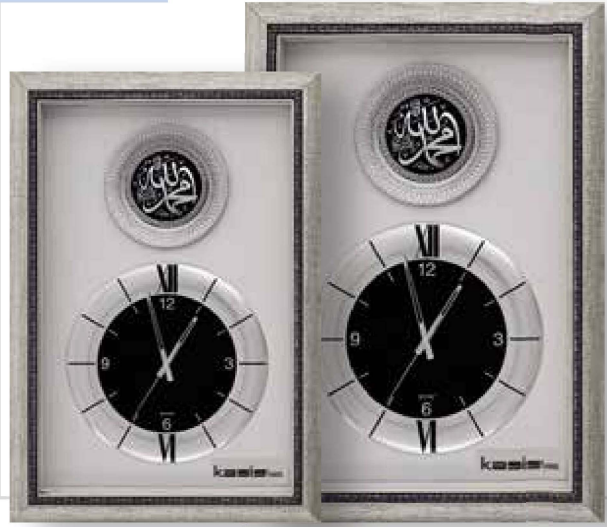

PN-30

Saatli Pano

Ebat: 41.5 x 65 cm

Ebat: 50 x 75 cm

Eser: Gümüş İsm-i Şerif