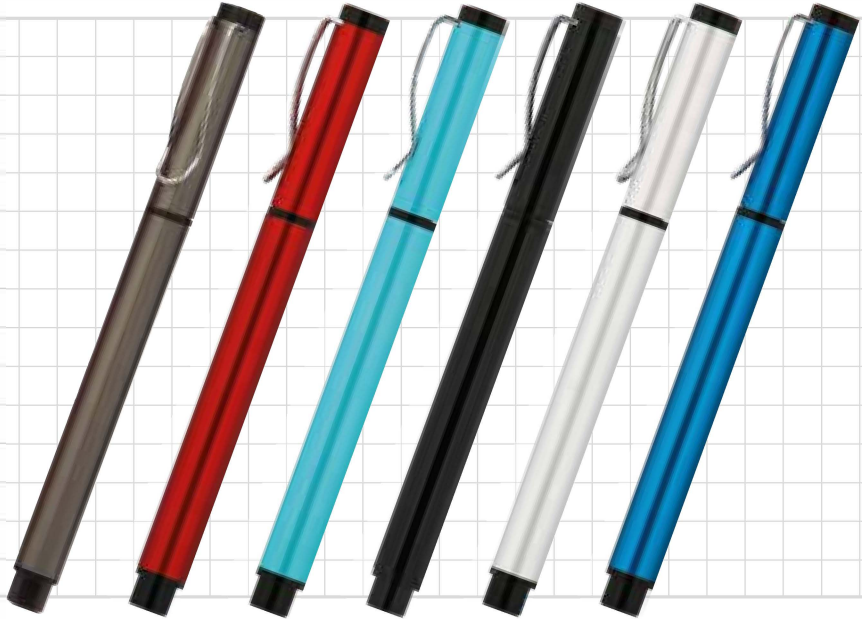

0555-360

Jel Kalem

Refil: Jel

Jel
Refil