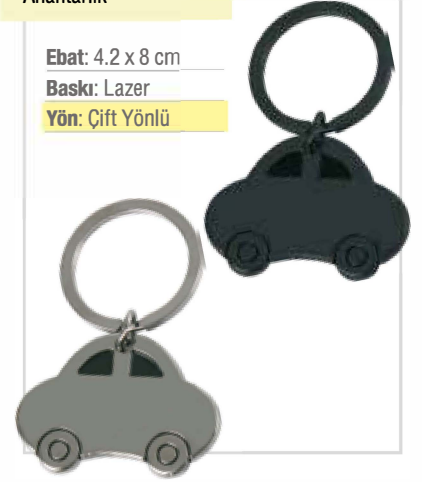

AN-5386

Anahtarlık

Ebat: 4.2 x 8 cm

Baskı: Lazer

Yön: Çift Yönlü