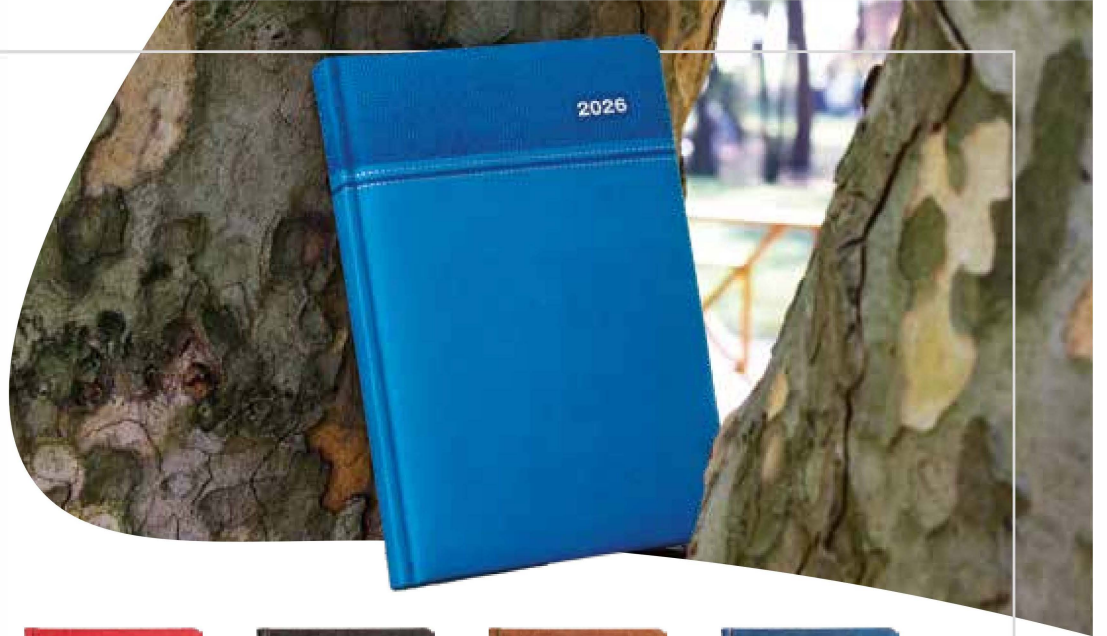

## Kuzguncuk

Günlük Ajanda

**Deri:** Termo

**Ebat:** 16 x 24 cm

**Baskı:** Gofre, UV

**Koli Adeti:** 40

**Sayfa Sayısı:** 320

**Kağıt:** 70 gram (Ivory) krem