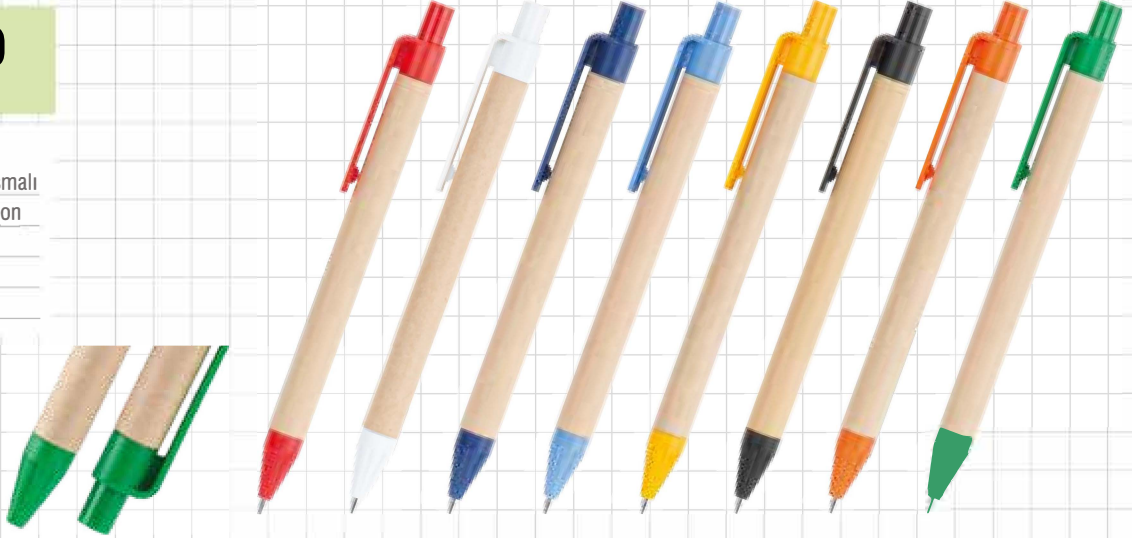

## 0522-50

Tükenmez Kalem

**Geri Dönüşüm**

**Mekanizma:** Basmalı

**Baskı:** UV, Tampon

**Paket Adeti:** 100

**Koli Adeti:** 2000

**Yerli Üretim**