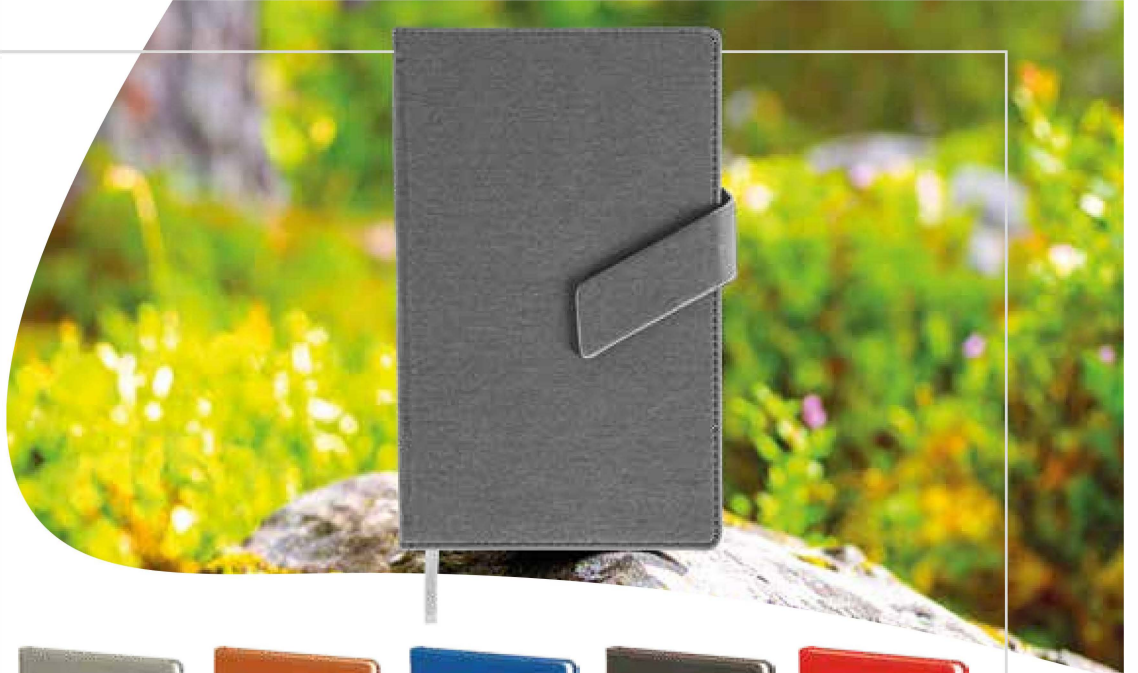

Gri

Taba

Lacivert

Füme

Kırmızı