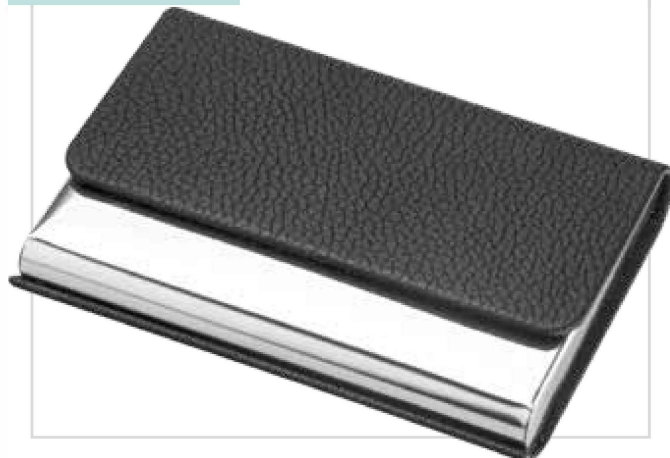

KVZ-010

Kartvizitlik

Ebat: 9.5 x 6 cm

Baskı: Lazer