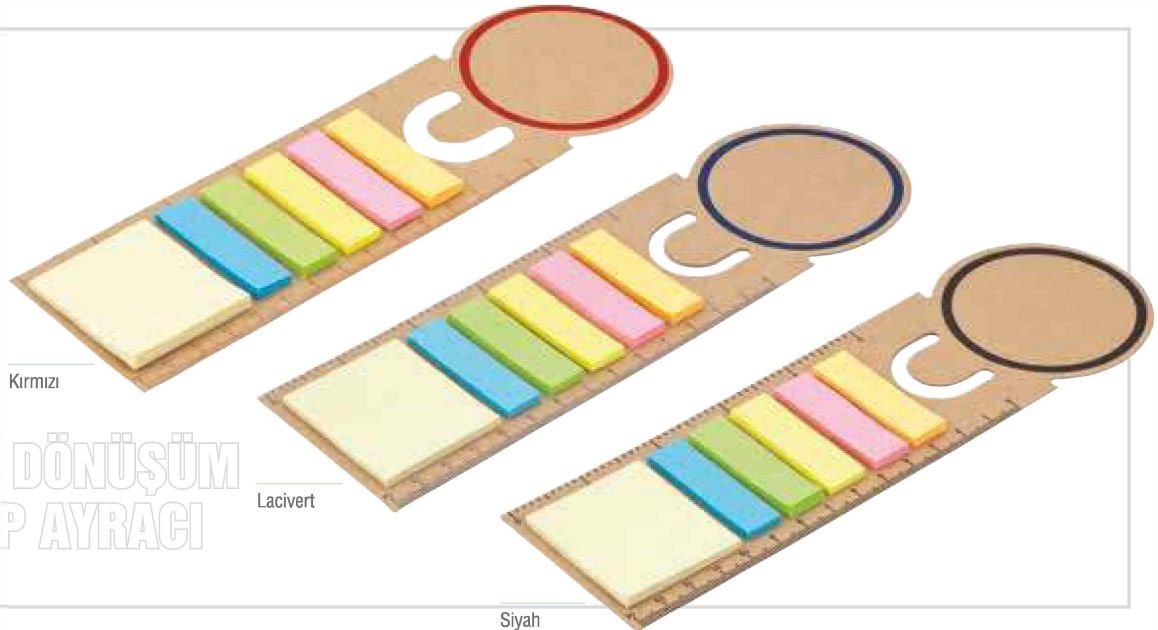

## GD-015

Kitap Ayracı

Ebat: 5.6 x 21 cm

Baskı: UV, Serigrafi

Yapışkanlı Notluk: Var

Cetvel: 14 cm

Yaprak Sayısı: 25

Kağıt: 70 gram