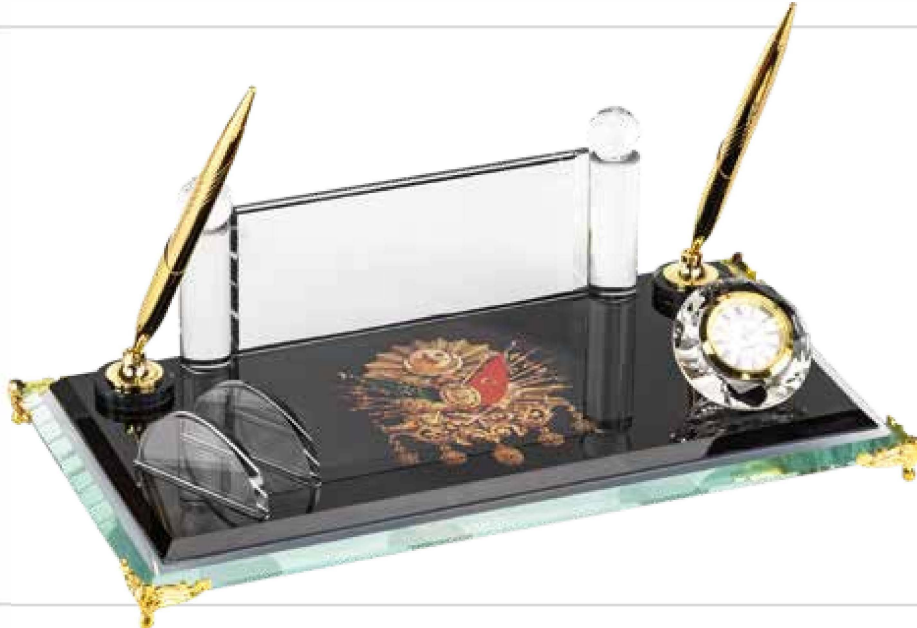

KM-25

Kristal Masa Seti

Ebat: 16 x 30 cm

B. Alanı: 60 x 150 mm