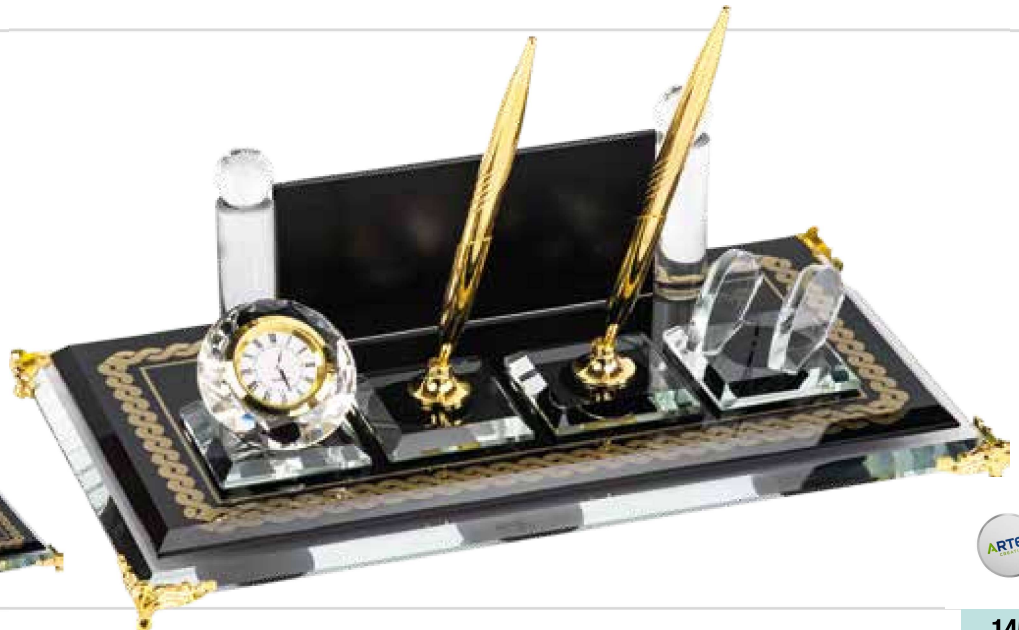

KM-45

Kristal Masa Seti

Ebat: 16 x 30 cm

B. Alan: 60 x 150 mm