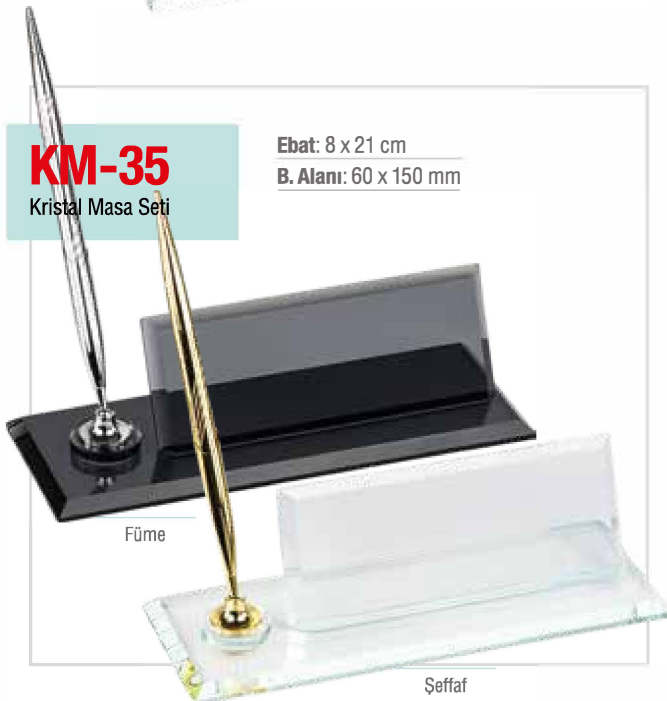

KM-35

Kristal Masa Seti

Ebat: 8 x 21 cm

B. Alan: 60 x 150 mm