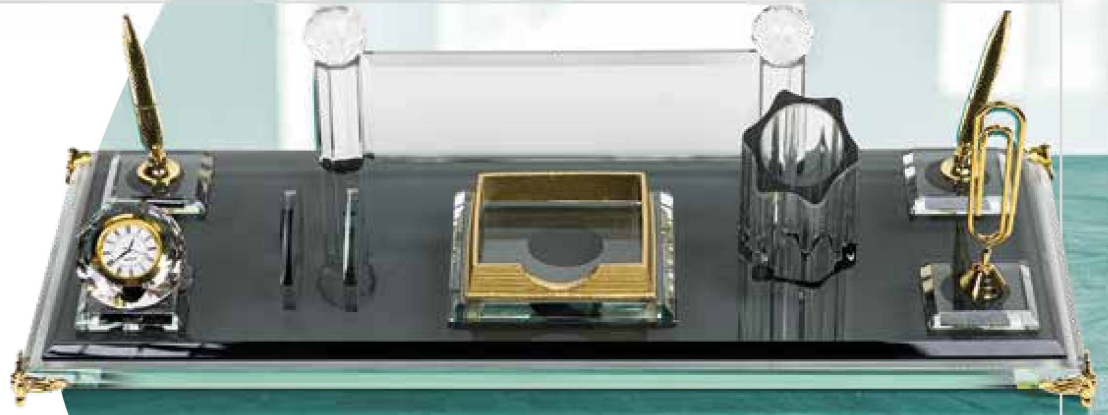

## Kral

Kristal Masa Seti

Ebat: 20 x 50 cm

B. Alan: 60 x 200 mm