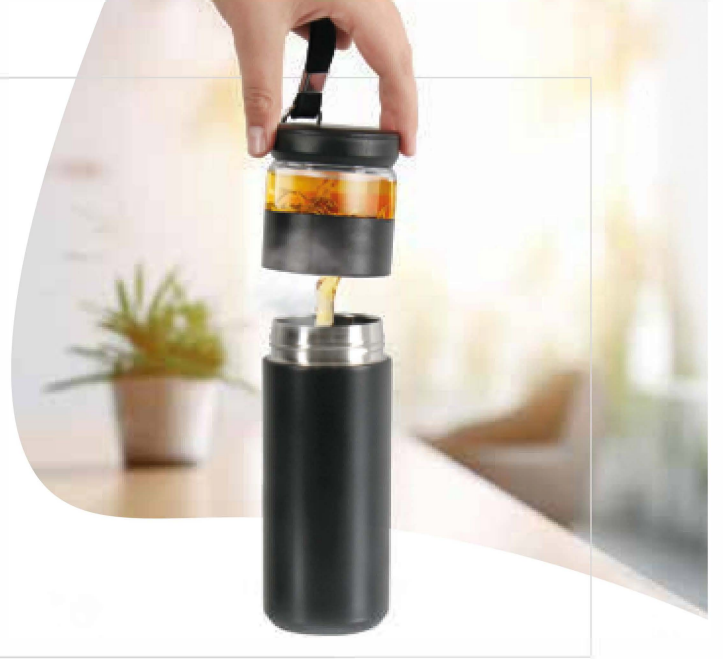

DEMLİK Lİ

3760

Demlikli Termos

Hacim: 450 ml

Ebat: 6.7 x 21.5 cm

Süzgeç: Var

3970

Termos

Hacim: 500 ml

Ebat: 6.7 x 21.3 cm

3559

Termos

Hacim: 580 ml

Ebat: 13.5 x 20 cm