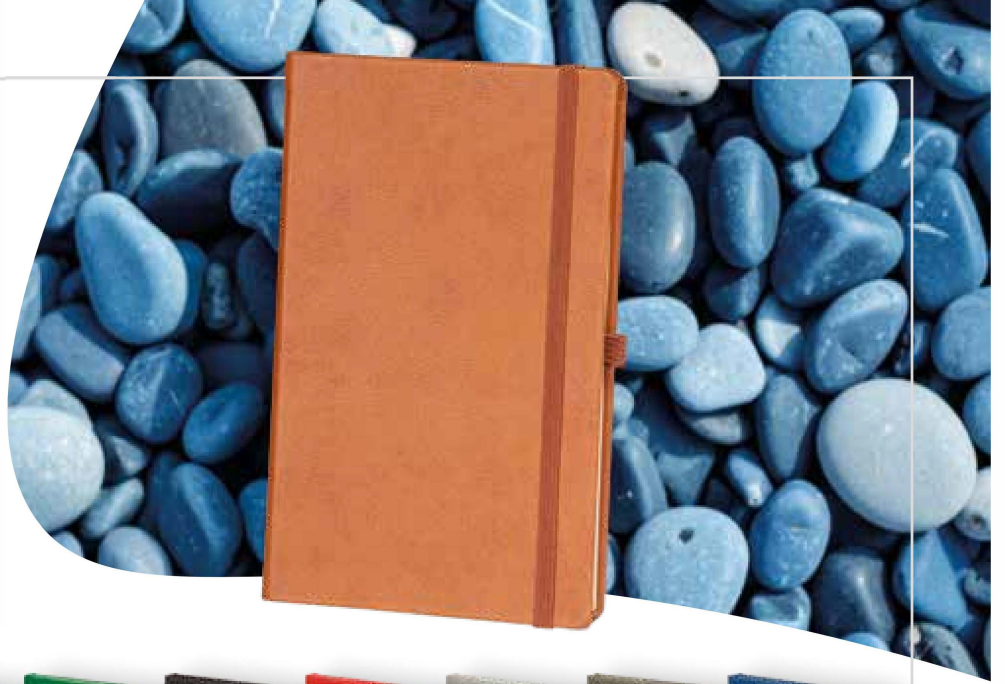

**Sayfa Stili:** Çizgili

**Sayfa Sayısı:** 160

**Kağıt:** 70 gram Nostaljik

Tabak

Yeşil

Siyah

Kırmızı

Gri