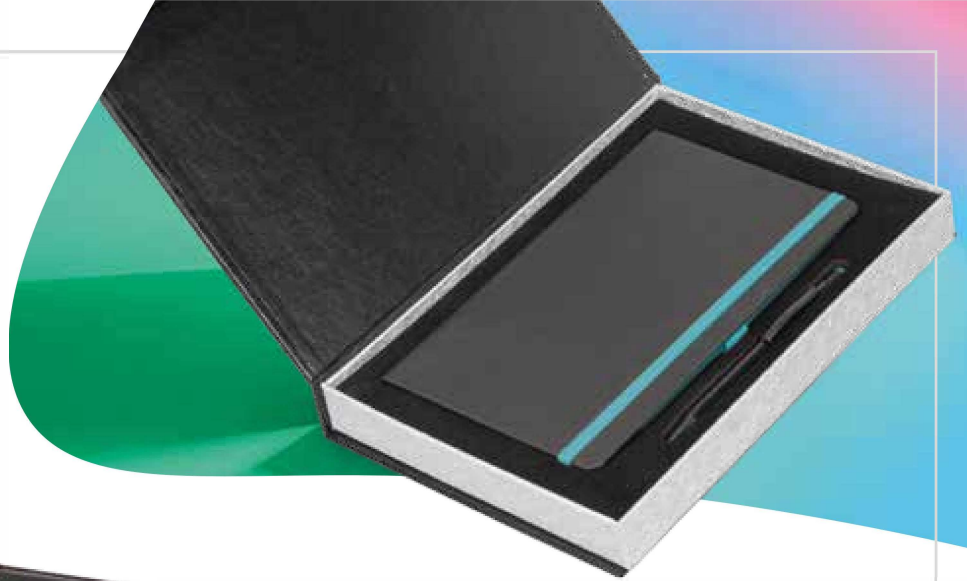

## Antep

Hediyelik Set

Ebat: 25 x 19 x 4 cm

Kutu: Cilt Bezi

**ULUS**

Termo Deri Defter  
13 x 21 cm

**0555-335**

Metal Kalem  
Tükenmez