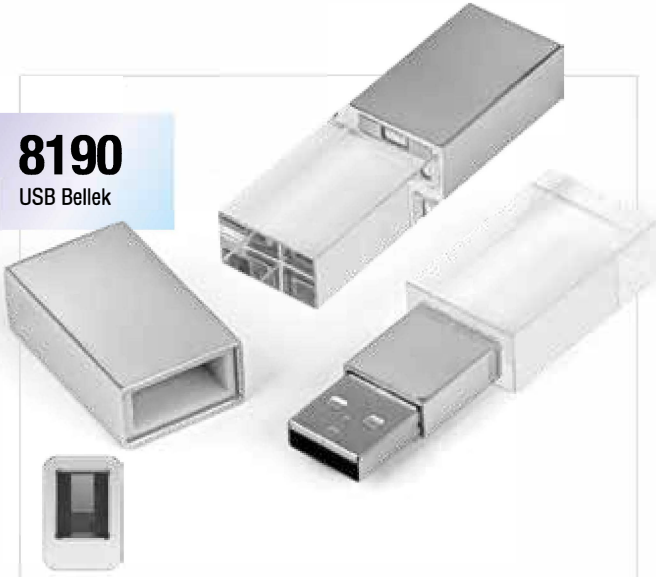

Kapasite: 16 GB / 32 GB **Materyal:** Metal ve Plastik **Kutu:** Plastik **Baskı:** Lazer

8190

USB Bellek

Kapasite: 16 GB **Materyal:** Kristal Gövde,
Metal Kapak **Kutu:** Metal **Baskı:** Lazer

8192

USB Bellek