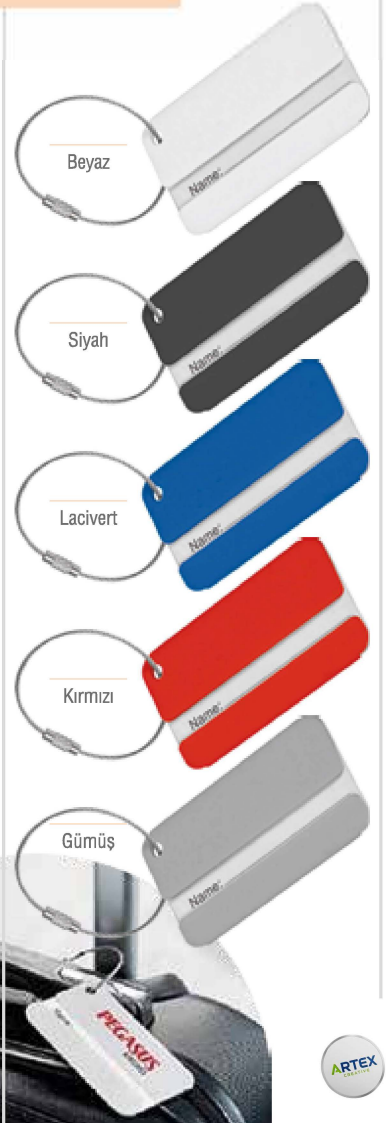

VLZ-001

Valiz Etiketi

Ebat: 8 x 4.3 cm

Malzeme: Metal

Baskı: UV, Lazer