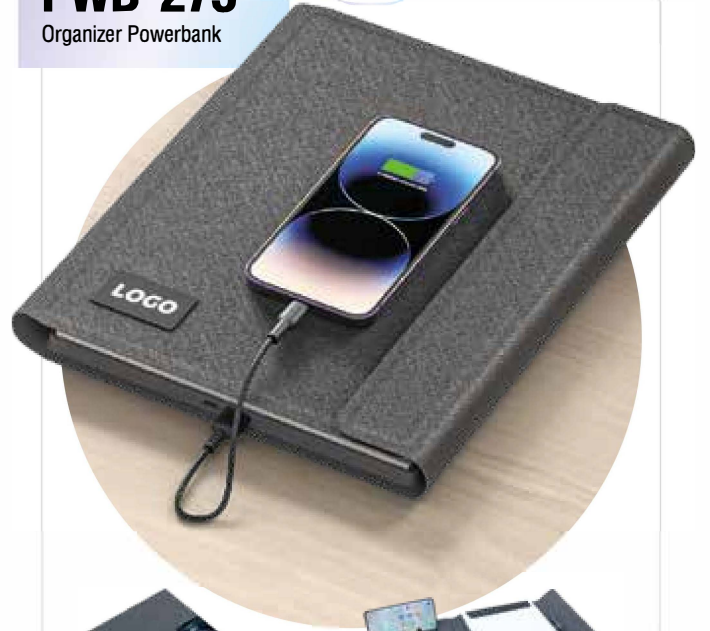

PWB-275

Organizer Powerbank

6000
mAh

Ebat: A4 **Gösterge:** Kademeli LED **Giriş:** USB **Çıkış:** 2A USB A **Materyal:** PU Deri **Baskı:** UV Renkli **Kutu:** Var