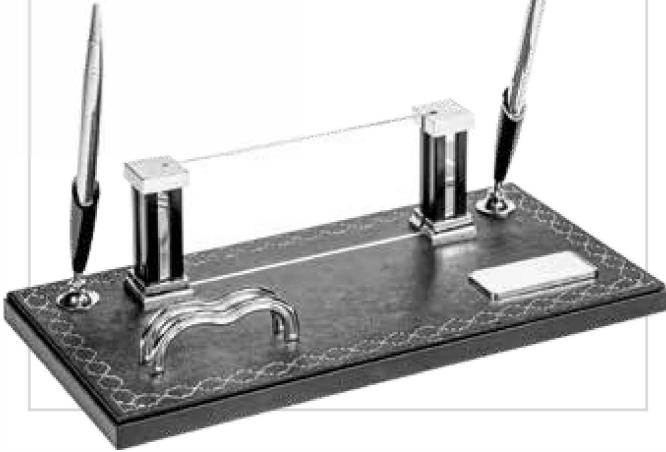

Acarbey 0069

Masa Seti

Ebat: 15.5 x 30.5 cm
Baskı Alanı: 120 x 55 mm
ME Baskı Alanı: 20 x 55 mm