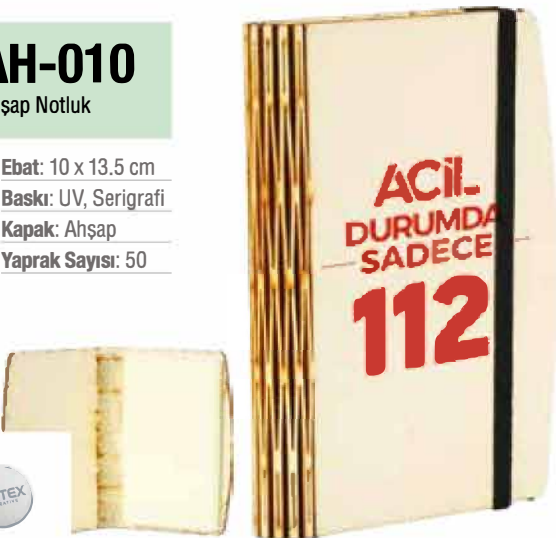

AH-010

Ahşap Notluk

Ebat: 10 x 13.5 cm
Baskı: UV, Serigrafi
Kapak: Ahşap
Yaprak Sayısı: 50