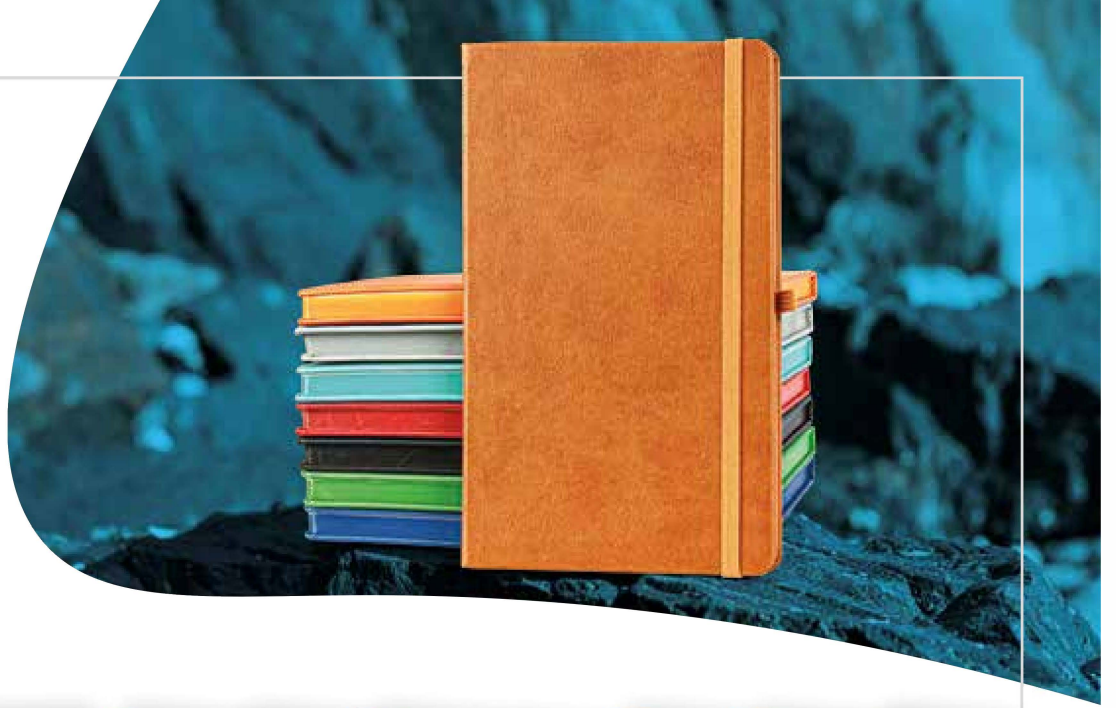

Beykoz

Defter

Deri: Termo

Ebat: 13 x 21 cm

Kenarlar: Renkli

Kalem Tutucu: Var

Elastik Bant: Var

Baskı: Gofre, UV

Koli Adeti: 40

Sayfa Stili: Çizgili

Sayfa Sayısı: 196

Kağıt: 80 gram (Ivory) Krem

Taba

Turkuaz

Gri

Kırmızı

Siyah

Turuncu

Lacivert

Mor

Erciyes

Defter

Deri: Termo

Ebat: 14 x 21 cm

Kapak: Yumuşak, Esnek

Baskı: Gofre, UV, Serigrafi

Koli Adeti: 40

Sayfa Stili: Çizgili

Sayfa Sayısı: 196

Kağıt: 80 gram Krem

YUMUŞAK
KAPAK