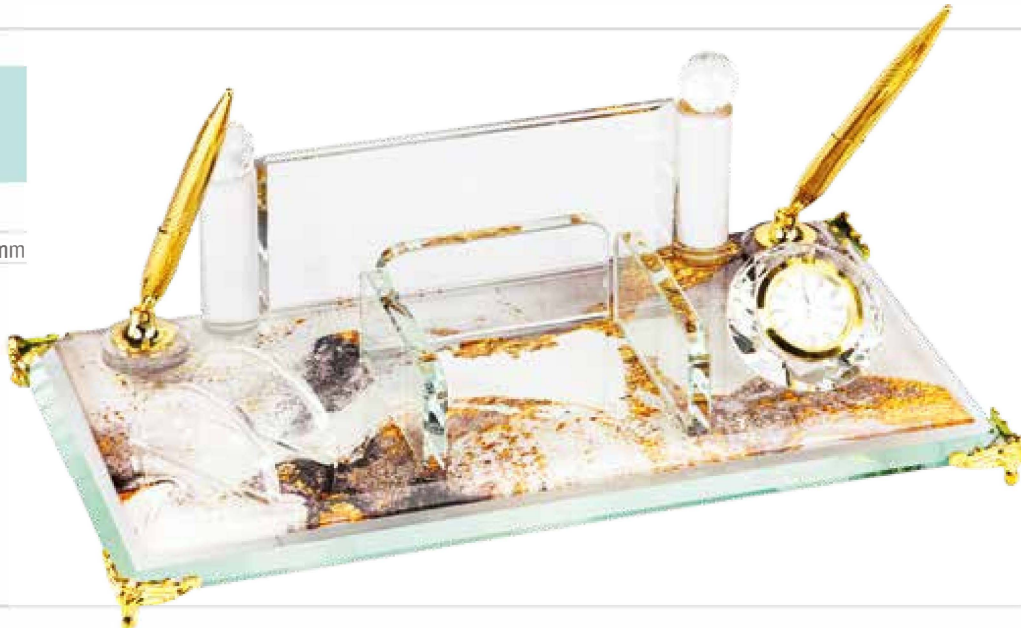

KM-55

Kristal Masa Seti

Ebat: 16 x 30 cm

B. Alanı: 60 x 150 mm