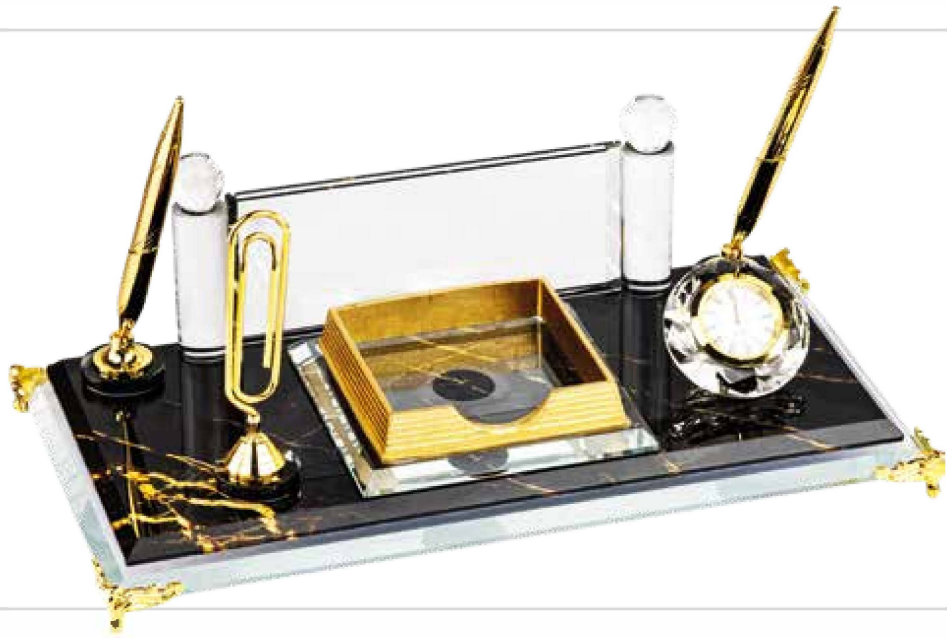

KM-65

Kristal Masa Seti

Ebat: 16 x 30 cm

B. Alan: 60 x 150 mm