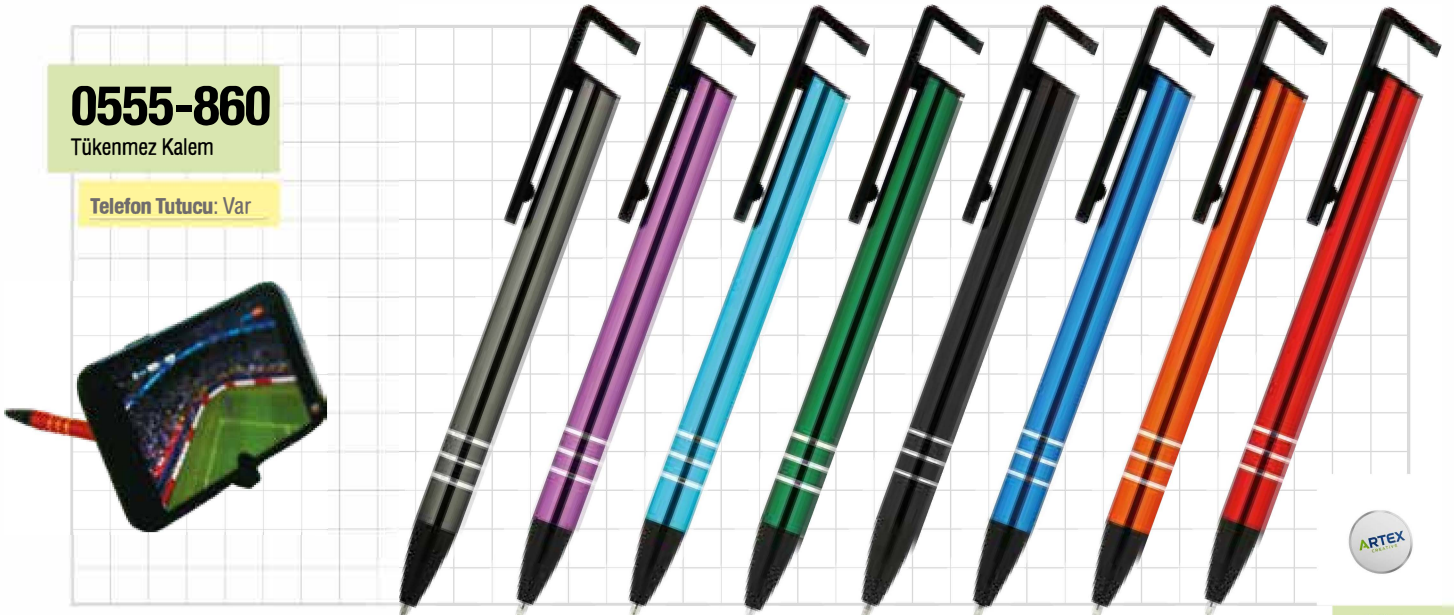

Gövde: Rubber

**0555-660**

Tükenmez Kalem

**0555-860**

Tükenmez Kalem

Telefon Tutucu: Var

**0555-50**

Tükenmez Kalem