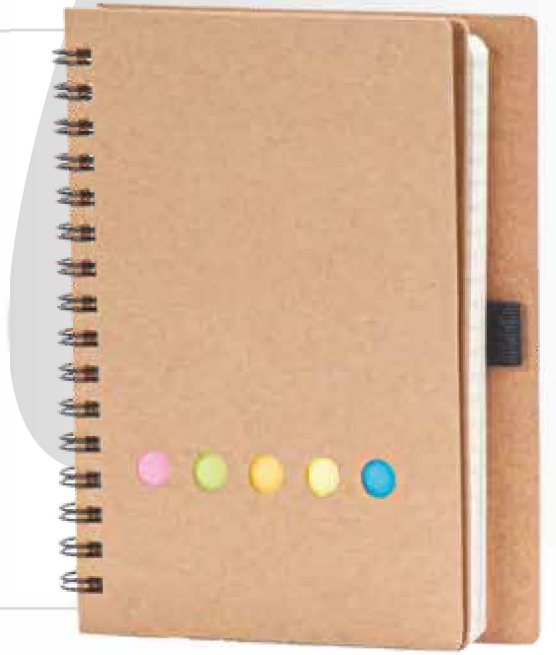

GD-035

Notluk

Ebat: 11.5 x 15 cm
Baskı: UV, Serigrafi
Sayfa Sayısı: 150
Çizgili
Kalem Tutucu: Var
Kağıt: 70 gr. krem
Cilt: Spiralli
Kapak: Kraft
Yapışkanlı Notluk: Var