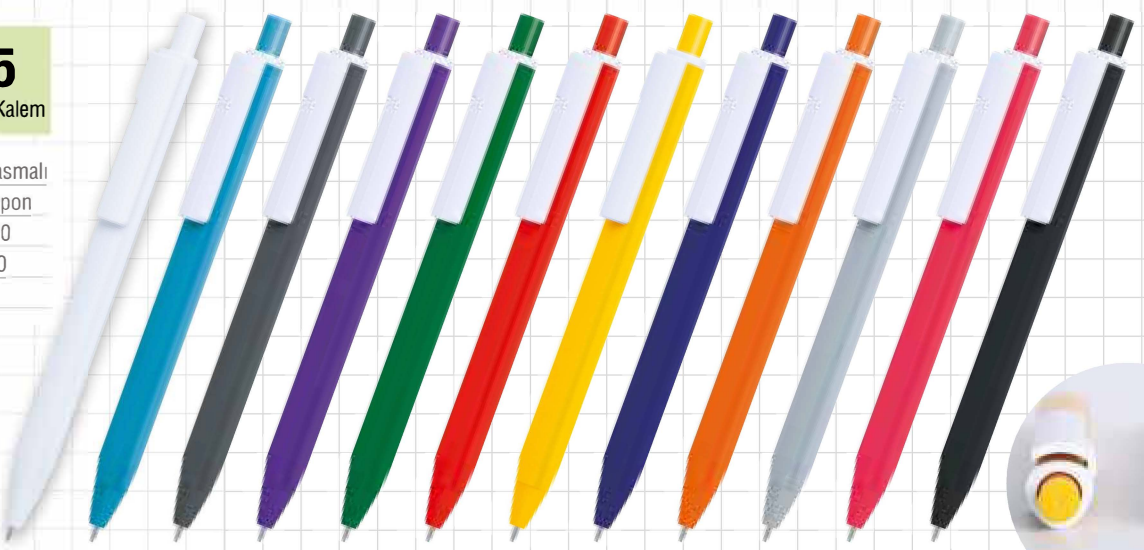

0544-65

Plastik Tükenmez Kalem

Mekanizma: Basmalı
Baskı: UV, Tampon
Paket Adeti: 100
Koli Adeti: 2000
Yerli Üretim