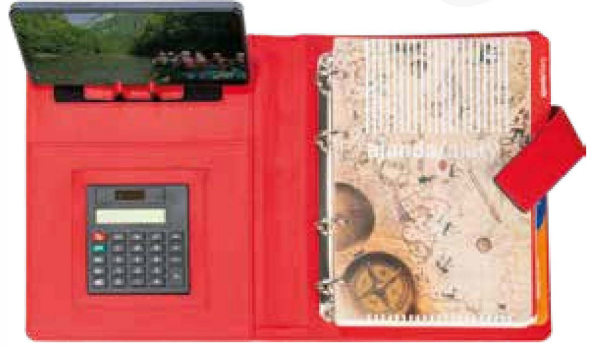

Mersin

Organizer Ajanda

Deri: Termo

Metal Toka: Var

Ebat: 18 x 23 cm

Baskı: Gofre, Lazer

Koli Adeti: 30

Ajanda Ebat: 15 x 21 cm

Sayfa Sayısı: 352, Çizgili

Kağıt: 70 gram krem

Etiler

Organizer Ajanda

Deri: Termo

Metal Toka: Var

Hesap Makinası: Var

Telefon Tutucu: Var

Ebat: 18 x 23 cm

Baskı: Gofre, Lazer

Koli Adeti: 30

Ajanda Ebat: 15 x 21 cm

Sayfa Sayısı: 352, Çizgili

Kağıt: 70 gram krem

Bergama

Organizer Ajanda

FIRSAT ÜRÜNÜ

Deri: Termo

Metal Toka: Var

Hesap Makinası: Var

Ebat: 18 x 23 cm

Baskı: Gofre, Lazer

Koli Adeti: 30

Ajanda Ebat: 15 x 21 cm

Sayfa Sayısı: 352, Çizgili

Kağıt: 70 gram krem

Köyceğiz

Organizer Cep Defteri

FIRSAT ÜRÜNÜ

Deri: Termo

Ebat: 10.5 x 14.5 cm

Baskı: Serigrafi, UV

Koli Adeti: 100

ARTEX