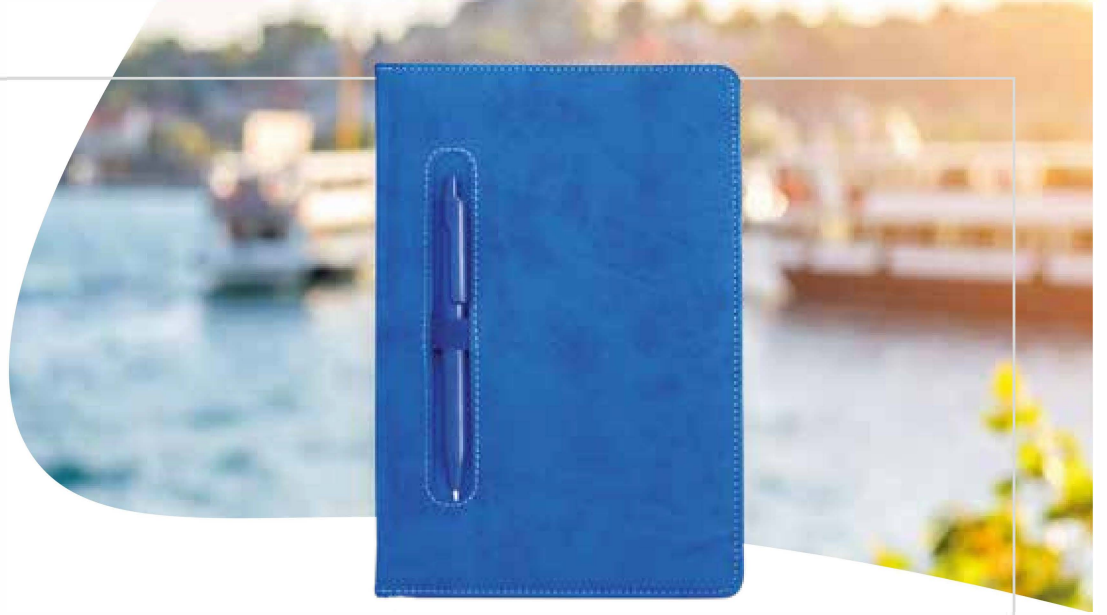

Eminönü

Günlük Ajanda

Deri: Termo

Kalem Tutucu: Var

Ebat: 17 x 24 cm

Baskı: Gofre, Lazer, UV

Koli Adeti: 40

Sayfa Sayısı: 320

Kağıt: Krem