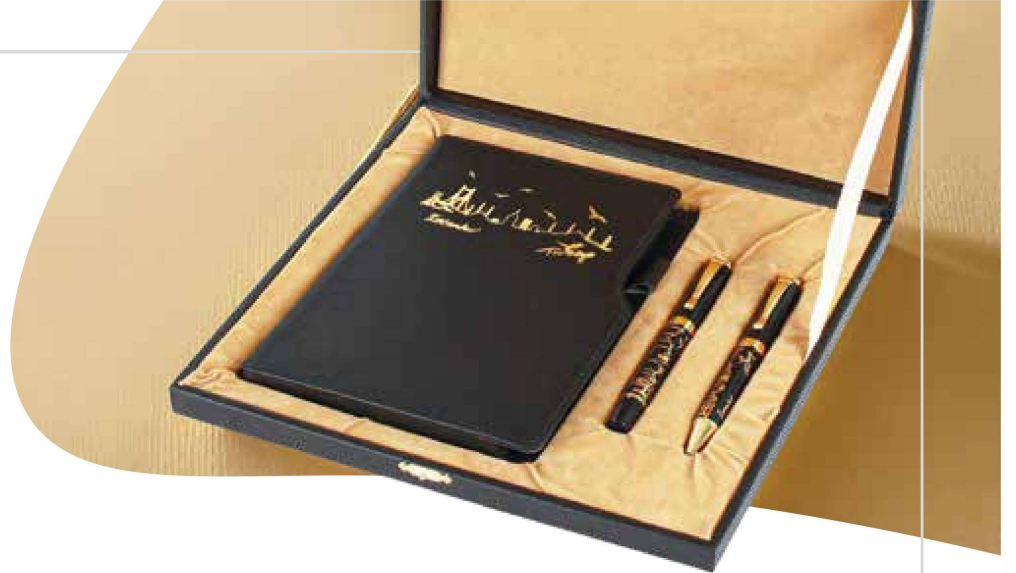

KABARTMA

Kalem Seti

Roller ve Tükenmez

BESMELE İSTANBUL MEVLANA T U Ğ R A