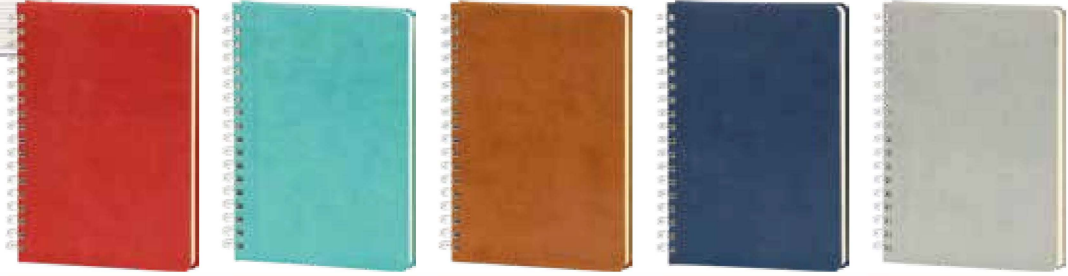

## Pendik

Spiralli Günlük Ajanda

**Deri:** Termo

**Ebat:** 17 x 24 cm

**Baskı:** Gofre, Serigrafi, UV

**Koli Adeti:** 40

**Sayfa Sayısı:** 336

**Kağıt:** 70 gram (Ivory) Krem