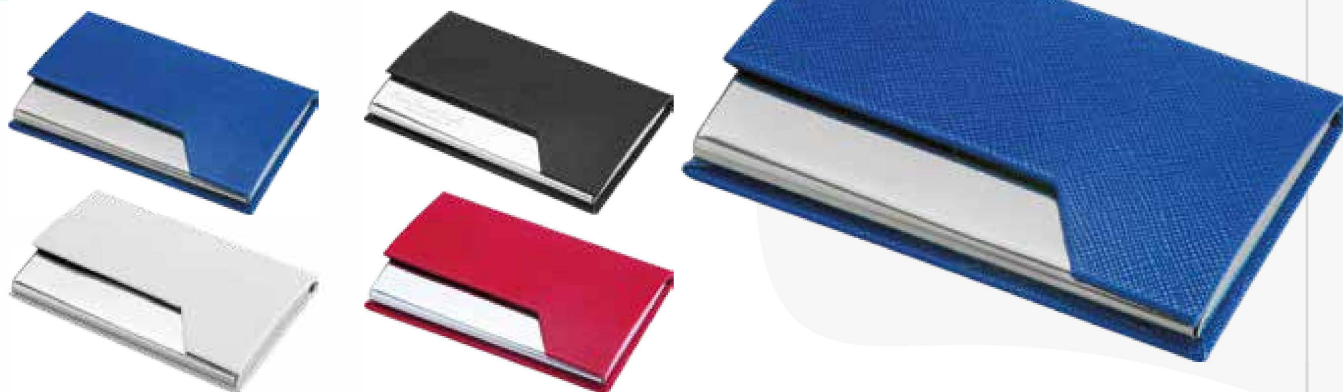

KVZ-013

Kartvizitlik

Ebat: 9.5 x 6.5 cm

Baskı: Lazer