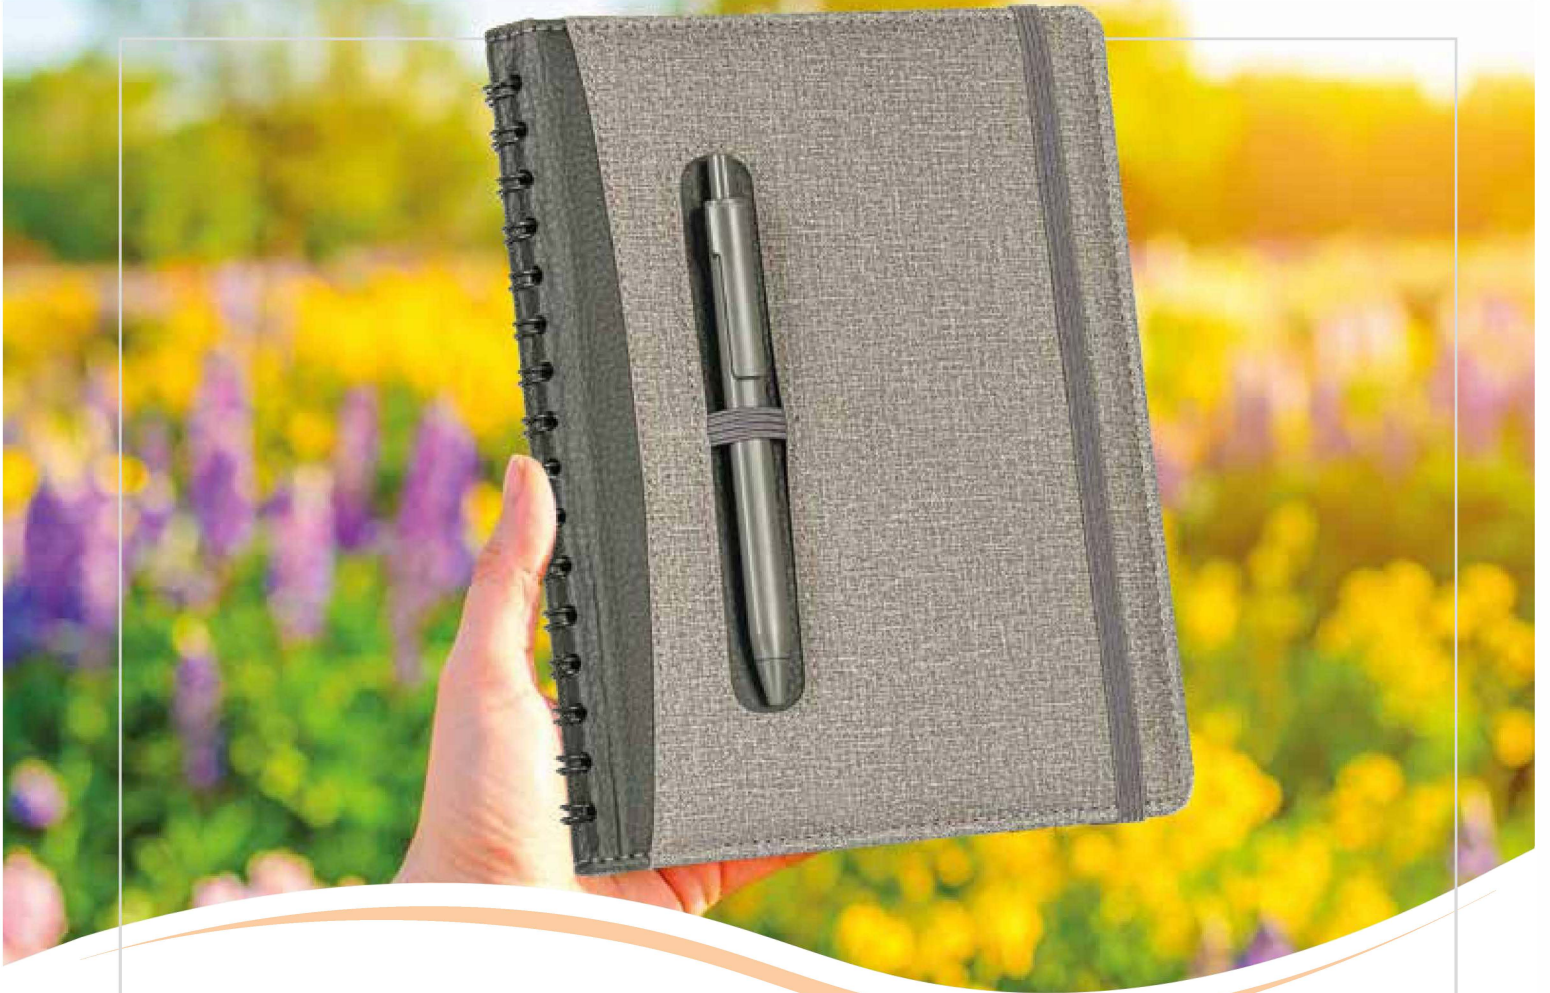

Göztepe

Gizli Spiralli Günlük Ajanda

Deri: Termo

Kalem Tutucu: Var

Ebat: 16.5 x 22 cm

Baskı: Gofre, Serigrafi, UV

Koli Adeti: 40

Sayfa Sayısı: 336

Kağıt: 70 gram (Ivory) Krem